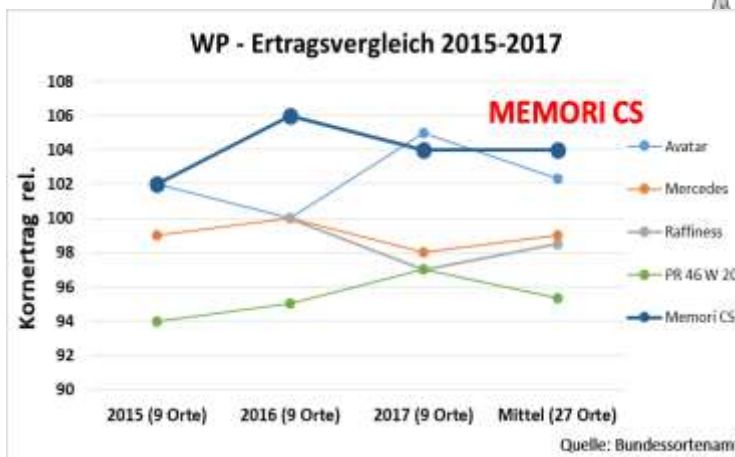

Weitere Details
www.caussade-saaten.de