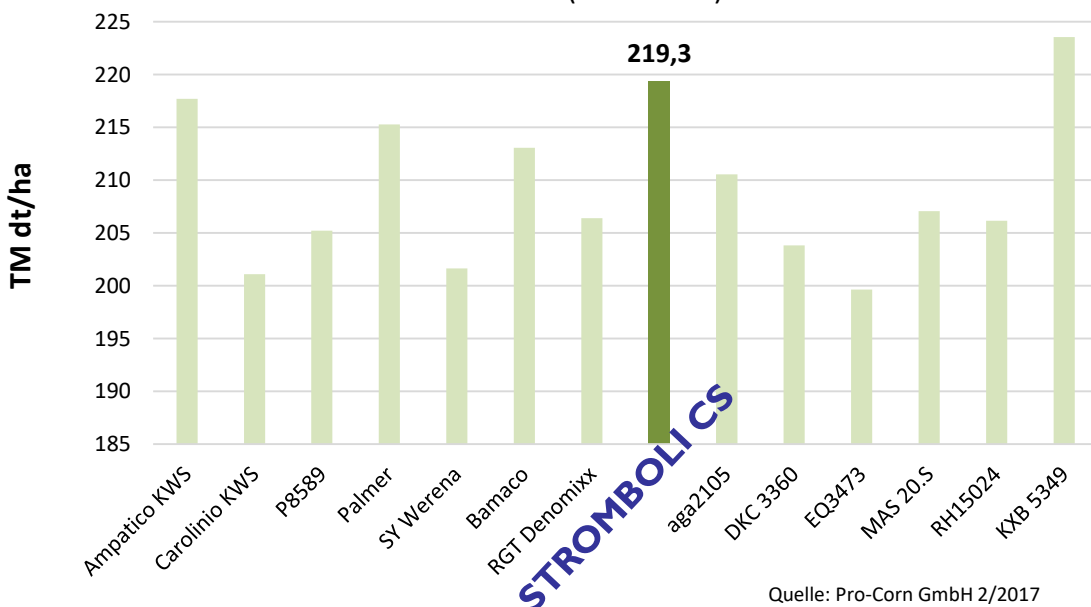

STROMBOLI CS EU-Sortenprüfung Biogas

Sortiment B2 (S230-S270) 2016

Quelle: Pro-Corn GmbH 2/2017

Caussade Saaten GmbH, Wendenstr. 379, 20537 Hamburg
Tel. 040 / 87 87 88 60 – www.caussade-saaten.de

CAUSSADE
saaten

Die Sortenbeschreibung wurde von uns nach bestem Wissen und Gewissen erstellt. Trotzdem können wir keine Gewähr oder Haftung übernehmen, da das Ergebnis von unbeeinflussbaren Faktoren abhängt und nichts mit der Qualität der Sorte zu tun hat.